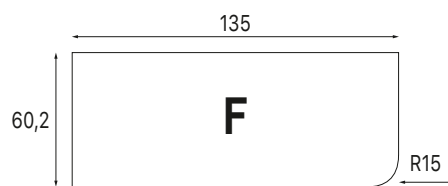

H. / H. 73,4 - 74,4
L. / W. 135 - 150
P. / D. 60,2

Scrivanie / Desks

F

SP. / TH. 2,5 - 3,5

dimensioni / dimensions

H. / H. 73,4 - 74,4
L. / W. 135
P. / D. 60,2

G

SP. / TH. 2,5 - 3,5