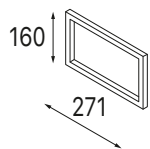

dimensioni / dimensions

H. / H. 34,6 - 66,6 - 98,6 - 130,6
162,6
L. / W. 27,5 - 42,5 - 57,5 - 87,5

Mensole e contenitori / Shelves and containers

JOB

P. / D. 27,1

dimensioni / dimensions

H. / H. 16 - 50,5 - 85 - 119,5
 L. / W. 45 - 60 - 90 - 100 - 120
 135 - 150 - 180 - 200
 220 - 225 - 270