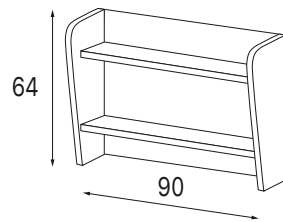

Mensole e contenitori / Shelves and containers

MIRÒ

P. / D. 24

dimensioni / dimensions

H. / H. 64
L. / W. 60 - 90 - 120