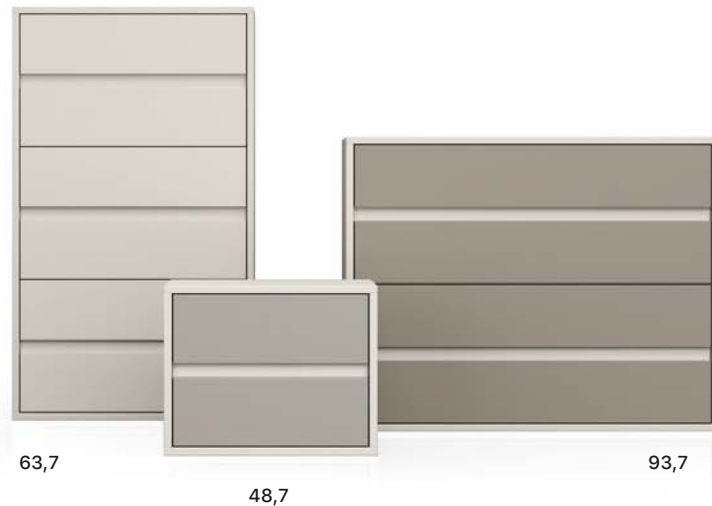

Comodini, comò, settimanini / Bedside tables, dresser, lockers

GOLA

P. / D. 44 — 60

Scocca spessore 1,8
Body unit th. 1,8

dimensioni / dimensions

COMODINO / BEDSIDE TABLE

H. / H. 38,8

L. / W. 48,7 – 63,7 – 93,7

COMÒ / DRESSER

H. / H. 74

L. / W. 48,7 – 63,7 – 93,7

SETTIMINO / LOCKER

H. / H. 109

L. / W. 48,7 – 63,7 – 93,7

altezze piedini variabili
variable foot heights

piedini disponibili
available feet