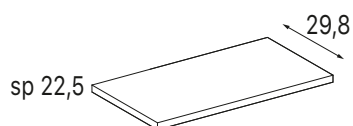

DIAGRAMMA

P. / D. 29,8 - 31,6

dimensioni / dimensions

H. / H. 34,6 - 66,6 - 98,6 - 130,6
162,6
L. / W. 27,5 - 42,5 - 57,5 - 87,5