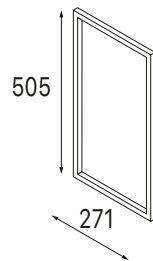

dimensioni / dimensions

H. / H. 34,6 - 66,6 - 98,6 - 130,6
162,6
L. / W. 27,5 - 42,5 - 57,5 - 87,5

Mensole e contenitori / Shelves and containers

JOB

P. / D. 27,1

dimensioni / dimensions

H. / H. 16 - 50,5 - 85 - 119,5
 L. / W. 45 - 60 - 90 - 100 - 120
 135 - 150 - 180 - 200
 220 - 225 - 270