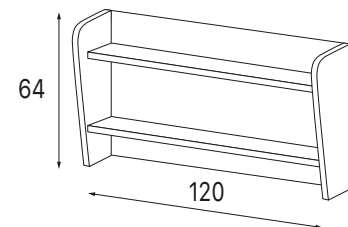

Mensole e contenitori / Shelves and containers

MIRÒ

P. / D. 24

dimensioni / dimensions

H. / H. 64
L. / W. 60 - 90 - 120