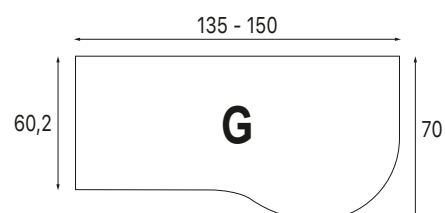

dimensioni / dimensions

H. / H. 73,4 - 74,4
L. / W. 135 - 150
P. / D. 70

Scrivanie / Desks

H

SP. / TH. 2,5 - 3,5

dimensioni / dimensions

H. / H. 73,4 - 74,4
L. / W. 135 - 150
P. / D. 75

I