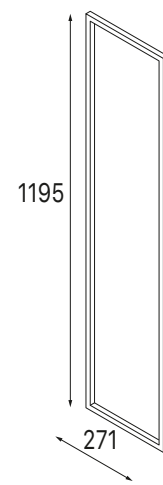

DINAMICA

P. / D. 24

dimensioni / dimensions

H. / H. 25 - 57
L. / W. 45 - 60 - 90

CUBIC / CONTENITORI CUBIC / CONTAINERS

dimensioni / dimensions

CONTENITORE / CONTENITORE
L. / W. 90
VASISTAS / VASISTAS
L. / W. 90
CUBIC / CUBIC
L. / W. 90

TRATTO

P. / D. 24

dimensioni / dimensions

H. / H. 65,3 - 97,3 - 129,3
L. / W. 30 - 45 - 60 - 90 - 120
135 - 180 - 200

Supporto a scomparsa regolabile
Adjustable retractable support

DIAGRAMMA

P. / D. 29,8 - 31,6

dimensioni / dimensions

H. / H. 34,6 - 66,6 - 98,6 - 130,6
162,6
L. / W. 27,5 - 42,5 - 57,5 - 87,5

Mensole e contenitori / Shelves and containers

JOB

P. / D. 27,1

dimensioni / dimensions

H. / H. 16 - 50,5 - 85 - 119,5
 L. / W. 45 - 60 - 90 - 100 - 120
 135 - 150 - 180 - 200
 220 - 225 - 270