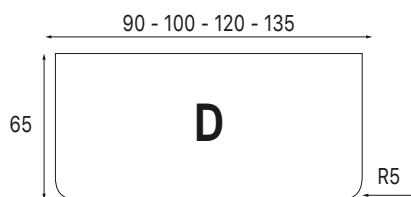

Scrivanie / Desks

D

SP. / TH. 2,5 - 3,5

dimensioni / dimensions

H. / H. 73,4 - 74,4
L. / W. 90 - 100 - 120 - 135
P. / D. 65