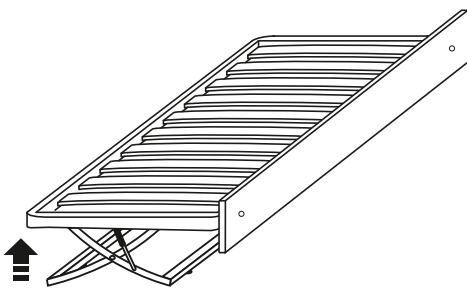

**RETE ESTRAIBILE A LAMELLE CON MECCANISMO DI SOLLEVAMENTO
AUTOMATICO E PISTONI A GAS.
REMOVABLE NET WITH SLATS ON AUTOMATIC LIFTING MECHANISM AND
GAS PISTONS.**