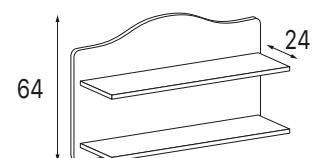

CLASS

P. / D. 24

dimensioni / dimensions

H. / H. 32 - 64
L. / W. 60 - 90 - 120