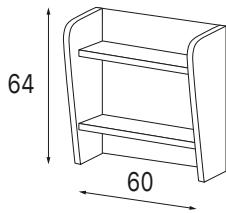

Mensole e contenitori / Shelves and containers

MIRÒ

P. / D. 24

dimensioni / dimensions

H. / H. 64
L. / W. 60 - 90 - 120