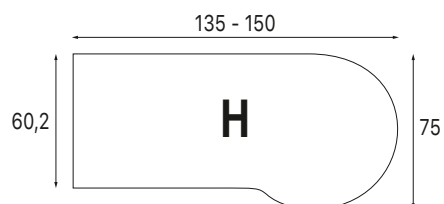

dimensioni / dimensions

H. / H. 73,4 - 74,4
L. / W. 135 - 150
P. / D. 70

Scrivanie / Desks

H

SP. / TH. 2,5 - 3,5

dimensioni / dimensions

H. / H. 73,4 - 74,4
L. / W. 135 - 150
P. / D. 75

I