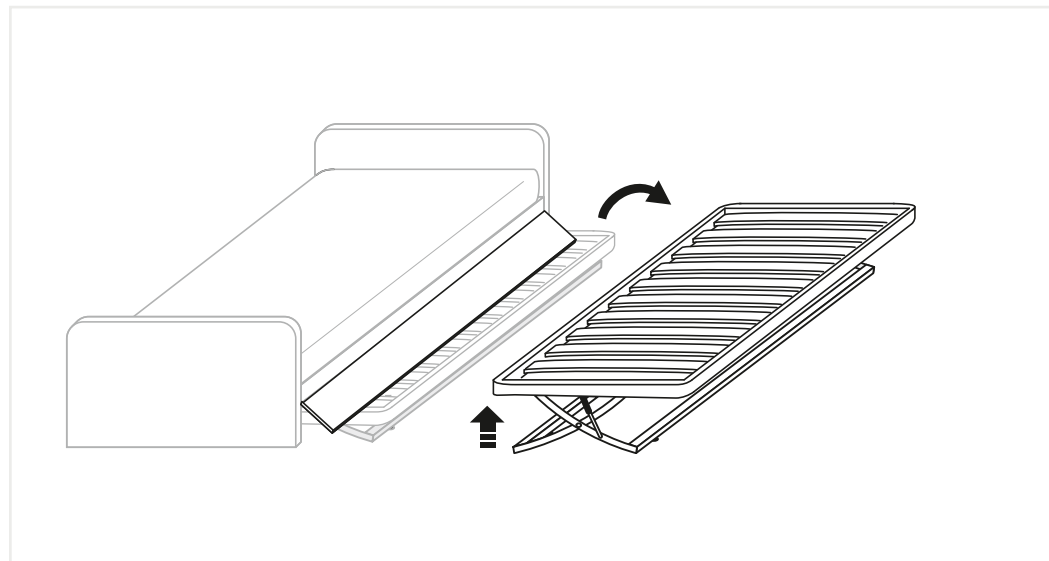

**RETE ESTRAIBILE A LAMELLE CON MECCANISMO DI SOLLEVAMENTO
AUTOMATICO E PISTONI A GAS. APERTURA VASISTAS.
REMOVABLE NET WITH SLATS ON AUTOMATIC LIFTING MECHANISM AND
GAS PISTONS. VASISTAS OPENING.**