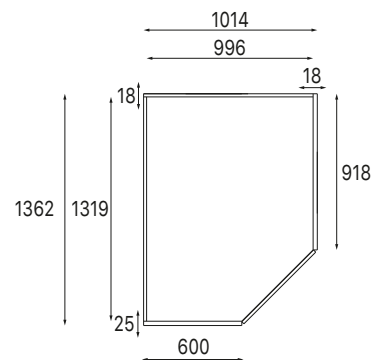

BOX CABINA 1 ANTA 1 DOOR WALK-IN CLOSET BOX 136,2x101,4

dimensioni / dimensions

H. / H. 226 – 242 – 258

Con maniglia a campionario
With handle as per our samples