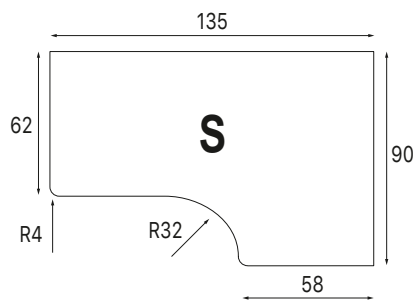

Scrivanie / Desks

S

SP. / TH. 2,5 - 3,5

dimensioni / dimensions

H. / H. 73,4 - 74,4
L. / W. 135
P. / D. 90