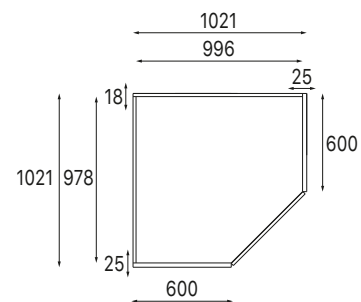

Armadi angolo + cabine / Corner wardrobes + walk-in closet

BOX CABINA 1 ANTA 1 DOOR WALK-IN CLOSET BOX 102,1X102,1

dimensioni / dimensions

H. / H. 226 – 242 – 258

Con maniglia a campionario
With handle as per our samples