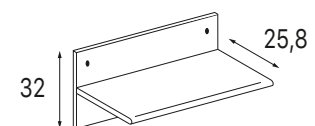

supporti disponibili
supports available

Mensole e contenitori / Shelves and containers

ELICE

P. / D. 25,8

dimensioni / dimensions

H. / H. 32 - 64
L. / W. 45 - 60 - 90 - 100 - 120
135 - 150 - 180 - 200
220 - 225 - ML