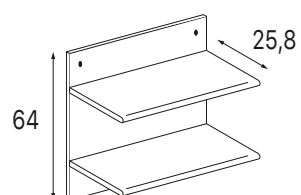

supporti disponibili
supports available

Mensole e contenitori / Shelves and containers

ELICE

P. / D. 25,8

dimensioni / dimensions

H. / H. 32 - 64
L. / W. 45 - 60 - 90 - 100 - 120
135 - 150 - 180 - 200
220 - 225 - ML