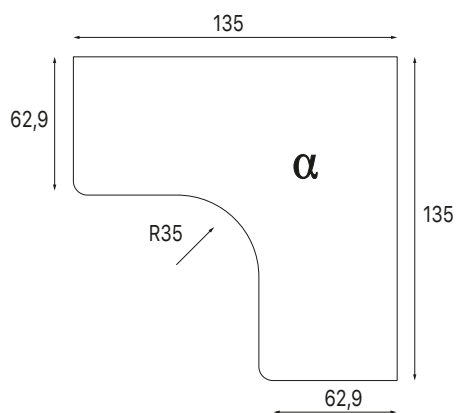

Scrivanie / Desks

α

SP. / TH. 2,5 - 3,5

dimensioni / dimensions

H. / H. 73,4 - 74,4
L. / W. 135x135
P. / D. 62,9