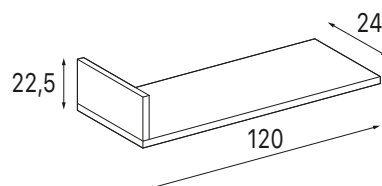

Mensole e contenitori / Shelves and containers

CUBIC

P. / D. 24

dimensioni / dimensions

H. / H. 22,5
L. / W. 90 - 120 - 135

supporti disponibili
supports available