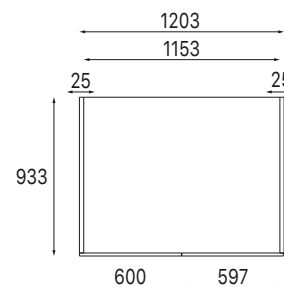

Armadi angolo + cabine / Corner wardrobes + walk-in closet

BOX CABINA ANTA BATTENTE WALK-IN CLOSET BOX, HINGED DOOR 120,3X93,3

dimensioni / dimensions

H. / H. 226 – 242 – 258

Con maniglia a campionario
With handle as per our samples