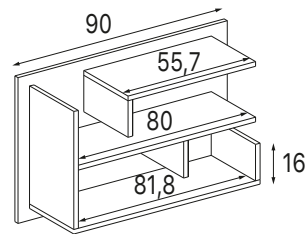

ALVEARE

P. / D. 24

dimensioni / dimensions

H. / H. 64
L. / W. 90

Schema fisso:
posizionabile orizzontalmente e
verticalmente
Fixed Scheme:
can be positioned horizontally and
vertically

FIORE

P. / D. 24

dimensioni / dimensions