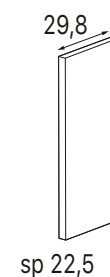

DIAGRAMMA

P. / D. 29,8 - 31,6

dimensioni / dimensions

H. / H. 34,6 - 66,6 - 98,6 - 130,6
162,6
L. / W. 27,5 - 42,5 - 57,5 - 87,5