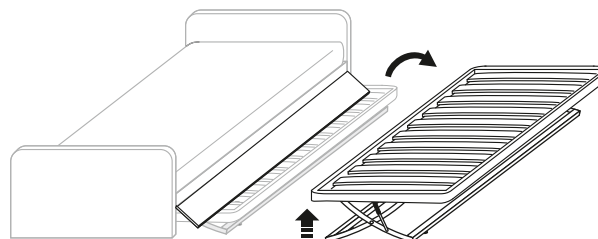

RETE ESTRAIBILE A LAMELLE CON MECCANISMO DI SOLLEVAMENTO AUTOMATICO E PISTONI A GAS. APERTURA VASISTAS.
REMOVABLE NET WITH SLATS ON AUTOMATIC LIFTING MECHANISM AND GAS PISTONS. VASISTAS OPENING.