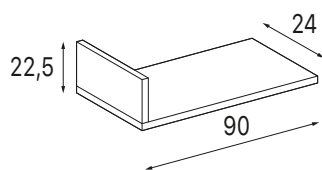

Mensole e contenitori / Shelves and containers

CUBIC

P. / D. 24

dimensioni / dimensions

H. / H. 22,5
L. / W. 90 - 120 - 135

supporti disponibili
supports available