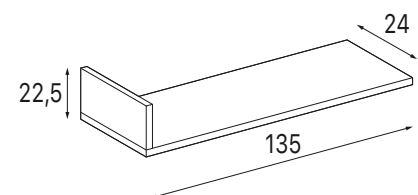

Mensole e contenitori / Shelves and containers

CUBIC

P. / D. 24

dimensioni / dimensions

H. / H. 22,5
L. / W. 90 - 120 - 135

supporti disponibili
supports available