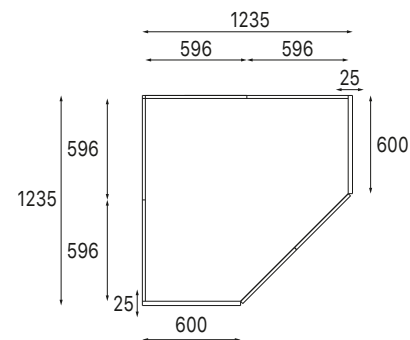

BOX CABINA 2 ANTE 2 DOORS WALK-IN CLOSET BOX 123,5x123,5

dimensioni / dimensions

H. / H. 226 - 242 - 258

Con maniglia a campionario
With handle as per our samples