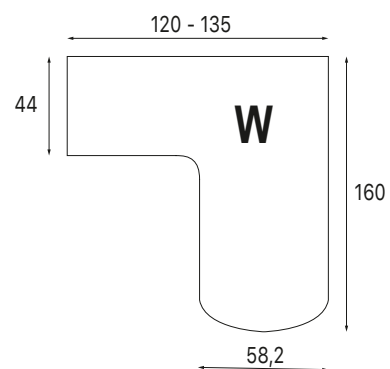

W

SP. / TH. 2,5 - 3,5

dimensioni / dimensions

H. / H. 73,4 - 74,4
L. / W. 120 - 135
P. / D. 160