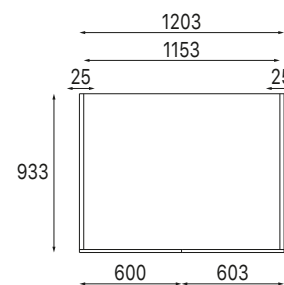

BOX CABINA ANTA SCORREVOLE WALK-IN CLOSET BOX, SLIDING DOOR 120,3X93,3

SP. / SP. 2,5

dimensioni / dimensions

H. / H. 226 – 242 – 258

Con maniglia a campionario
With handle as per our samples