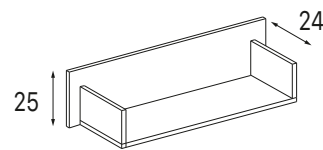

Mensole e contenitori / Shelves and containers

DINAMICA

P. / D. 24

dimensioni / dimensions

H. / H. 25 - 57
L. / W. 45 - 60 - 90