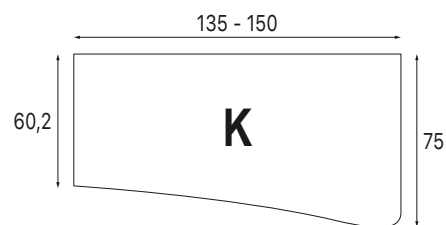

Scrivanie / Desks

K

SP. / TH. 2,5 - 3,5

dimensioni / dimensions

H. / H. 73,4 - 74,4
L. / W. 135 - 150
P. / D. 75