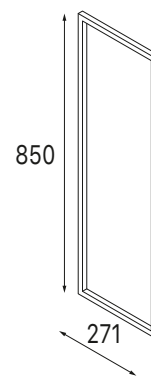

TRATTO

P. / D. 24

dimensioni / dimensions

H. / H. 65,3 - 97,3 - 129,3
L. / W. 30 - 45 - 60 - 90 - 120
135 - 180 - 200

Supporto a scomparsa regolabile
Adjustable retractable support

DIAGRAMMA

P. / D. 29,8 - 31,6

dimensioni / dimensions

H. / H. 34,6 - 66,6 - 98,6 - 130,6
162,6
L. / W. 27,5 - 42,5 - 57,5 - 87,5

Mensole e contenitori / Shelves and containers

JOB

P. / D. 27,1

dimensioni / dimensions

H. / H. 16 - 50,5 - 85 - 119,5
 L. / W. 45 - 60 - 90 - 100 - 120
 135 - 150 - 180 - 200
 220 - 225 - 270