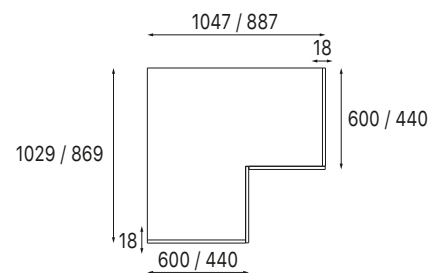

Armadi angolo + cabine / Corner wardrobes + walk-in closet

ARMADIO AD ANGOLO CORNER WARDROBE 102,9/86,9x104,7/88,7

dimensioni / dimensions

H. / H. da 130 a 290

Con maniglia a campionario
With handle as per our samples