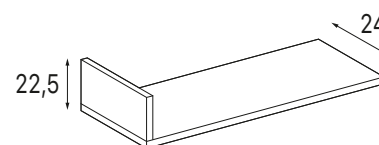

TRATTO

P. / D. 24

dimensioni / dimensions

H. / H. 65,3 - 97,3 - 129,3
L. / W. 30 - 45 - 60 - 90 - 120
135 - 180 - 200

Supporto a scomparsa regolabile
Adjustable retractable support

DIAGRAMMA

P. / D. 29,8 - 31,6