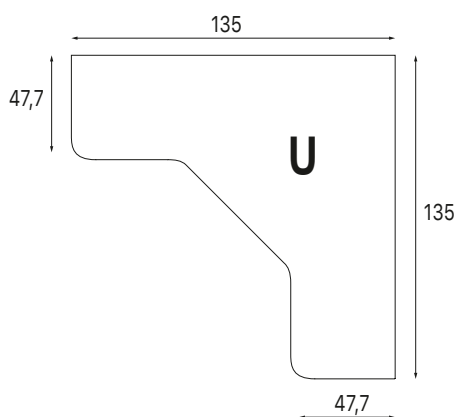

dimensioni / dimensions

H. / H. 73,4 - 74,4
L. / W. 135 - 150
P. / D. 70

Scrivanie / Desks

H

SP. / TH. 2,5 - 3,5

dimensioni / dimensions

H. / H. 73,4 - 74,4
L. / W. 135 - 150
P. / D. 75

I

H. / H. 73,4 - 74,4
L. / W. 160
P. / D. 90

Scrivanie / Desks

S

SP. / TH. 2,5 - 3,5

dimensioni / dimensions

H. / H. 73,4 - 74,4
L. / W. 135
P. / D. 90

U

SP. / TH. 2,5 - 3,5

dimensioni / dimensions

H. / H. 73,4 - 74,4
L. / W. 135x135
P. / D. 47,7

Scrivanie / Desks

V

SP. / TH. 2,5 - 3,5

dimensioni / dimensions

H. / H. 73,4 - 74,4
L. / W. 135
P. / D. 90

W